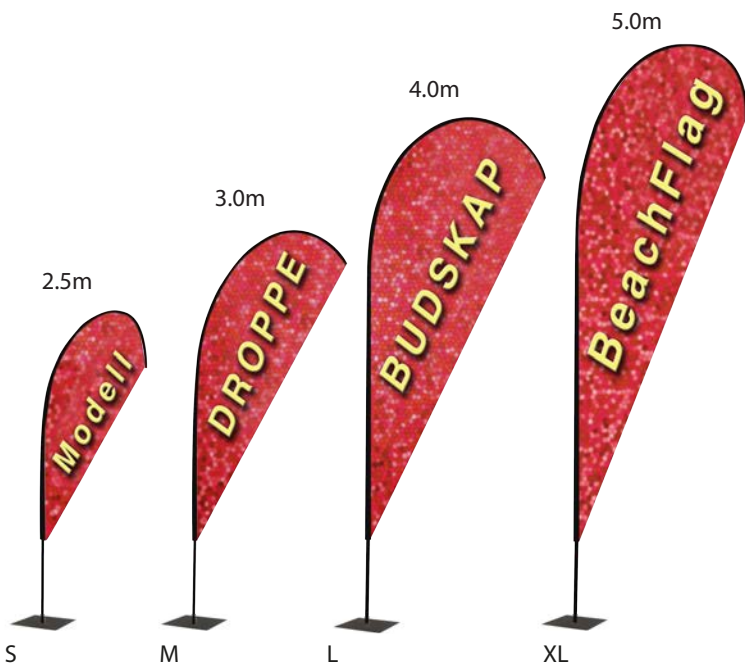

### Storlek på print

S	B	550 x H 2000mm
M	B	600 x H 2600mm
L	B	800 x H 3630mm
XL	B	850 x H 4700mm

### Storlek på print

S	B	620 x H 1710mm
M	B	950 x H 2225mm
L	B	1160 x H 3010mm
XL	B	1200 x H 4070mm

### Storlek på print

S	B	550 x H 2000mm
M	B	600 x H 2600mm
L	B	800 x H 3630mm
XL	B	850 x H 4700mm

**PRINT**

**SYSTEM**

**FÄSTE**

**TOTALT**

**Haj**

Format  
550mm x  
2000mm

Liten kryssfot med vattensäck passar till 2,8m and 3,4m. Markskruv passar till 2,8m, 3,4m, 4,5m och 5,6m på mjuk mark.