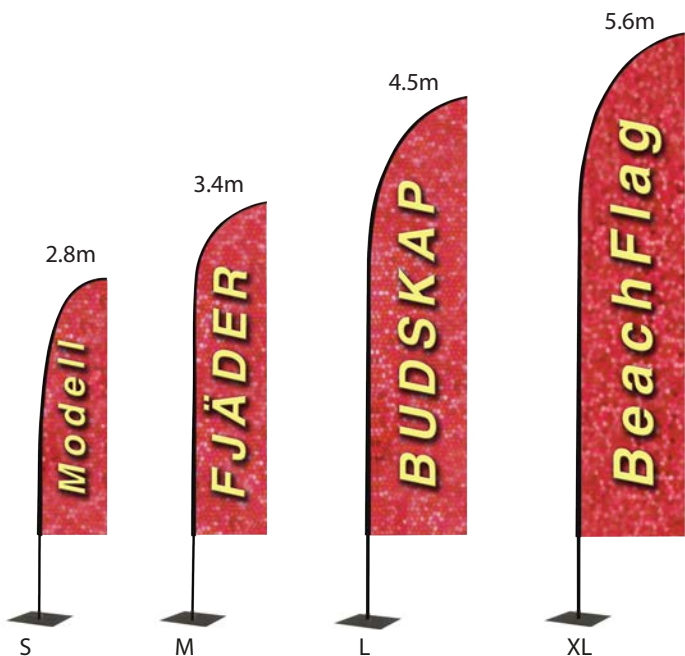

### Storlek på print

S	B	550 x H 2000mm
M	B	600 x H 2600mm
L	B	800 x H 3630mm
XL	B	850 x H 4700mm

## Droppe

### Storlek på print

S	B	620 x H 1710mm
M	B	950 x H 2225mm
L	B	1160 x H 3010mm
XL	B	1200 x H 4070mm

### Storlek på print

S	B	550 x H 2000mm
M	B	600 x H 2600mm
L	B	800 x H 3630mm
XL	B	850 x H 4700mm

**PRINT**

**SYSTEM**

**FÄSTE**

**TOTALT**

**Haj**

Format  
550mm x  
2000mm